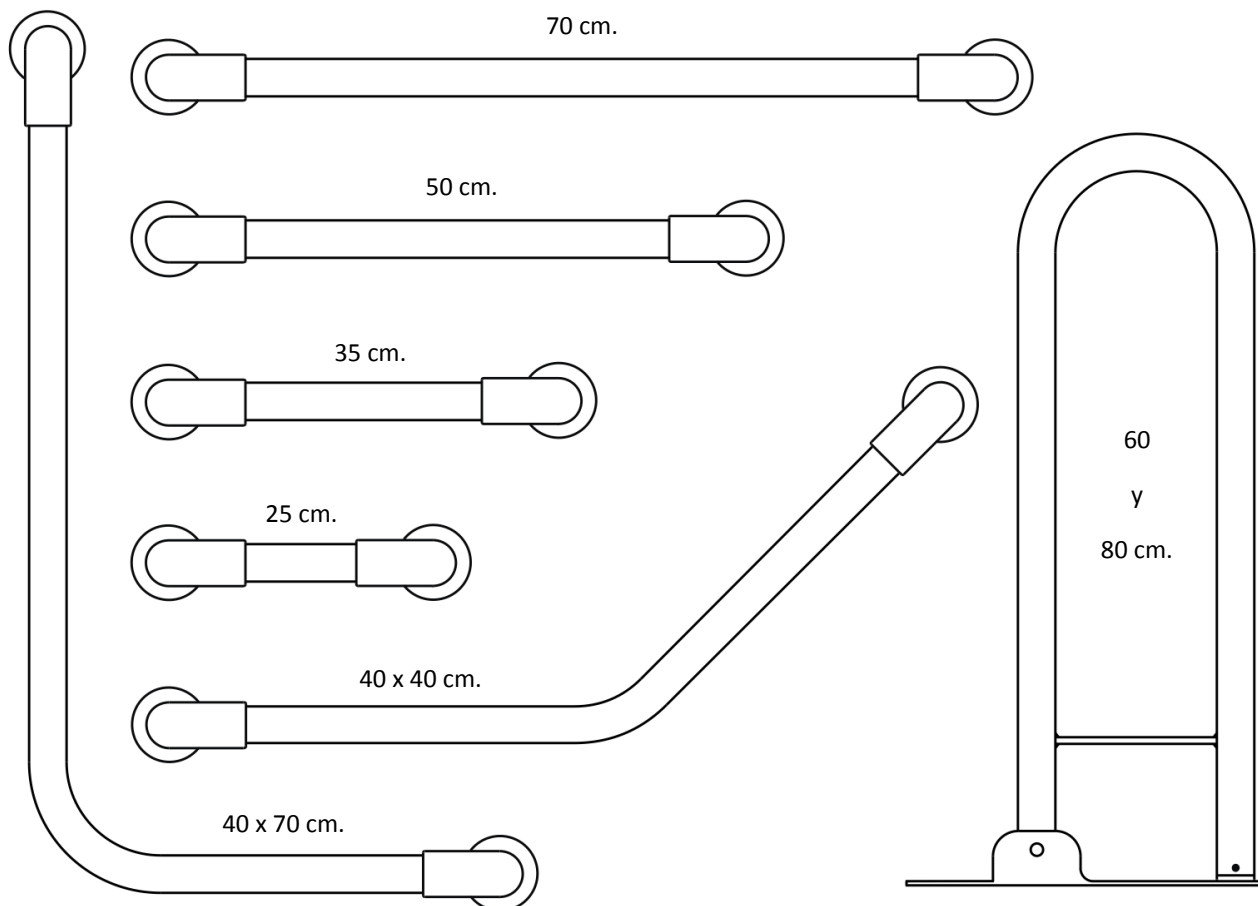

La nueva línea de asideros fosforescentes de **FORTA** aporta a este tipo de ayudas, un plus para el usuario,

Además de estar fabricados con materiales de primera calidad, ofrecen la novedad de iluminarse ante una repentina falta de luz, otorgando al usuario la seguridad de asirse sin perder por ello la orientación.

Estas ayudas se cargan con unos pocos minutos y su iluminación dura el tiempo suficiente hasta resolver el problema, perdiendo muy lentamente la propiedad de iluminar, manteniéndose por ello durante mucho tiempo visible en la oscuridad, de forma que sirve de guía y orientación durante largo tiempo.

Aparte de las medidas estándar, se puede servir en largos de hasta 6 metros (ideal para pasillos), colocándose en la pared con piezas de sujeción puente, cada 70 centímetros.