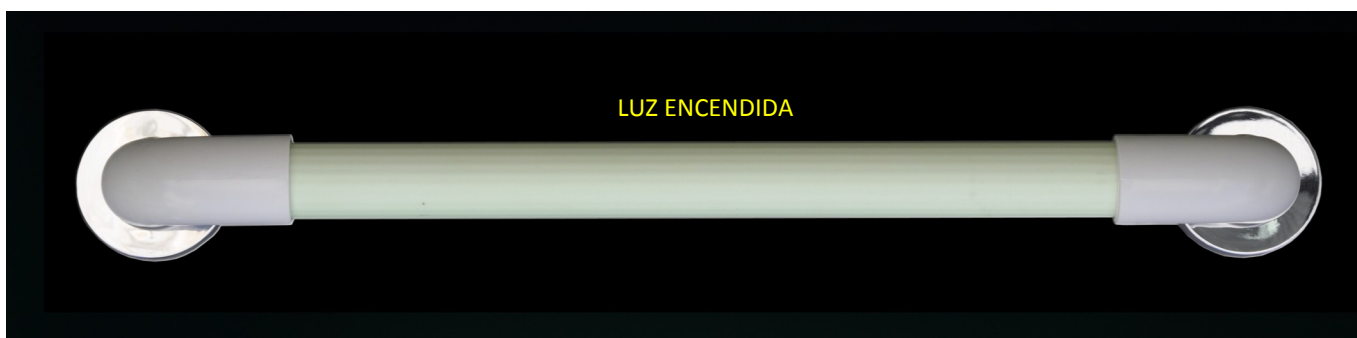

FORTALUZ

Otra novedad exclusiva de **FORTA**[®]

ASIDEROS DE BANO “FOSFORESCENTES”

- **Orienta**
 - **Indica posición**
 - **Punto de apoyo**

- Pasillos de geriátricos, hospitales, etc.
- Salidas de emergencia
- Domicilio particular
- Restauración
- Servicios

Solo los productos **FORTA** son los originales

La nueva línea de asideros fosforescentes de **FORTA** aporta a este tipo de ayudas, un plus para el usuario,

Además de estar fabricados con materiales de primera calidad, ofrecen la novedad de iluminarse ante una repentina falta de luz, otorgando al usuario la seguridad de asirse sin perder por ello la orientación.

Estas ayudas se cargan con unos pocos minutos y su iluminación dura el tiempo suficiente hasta resolver el problema, perdiendo muy lentamente la propiedad de iluminar, manteniéndose por ello durante mucho tiempo visible en la oscuridad, de forma que sirve de guía y orientación durante largo tiempo.

Aparte de las medidas estándar, se puede servir en largos de hasta 6 metros (ideal para pasillos), colocándose en la pared con piezas de sujeción puente, cada 70 centímetros.