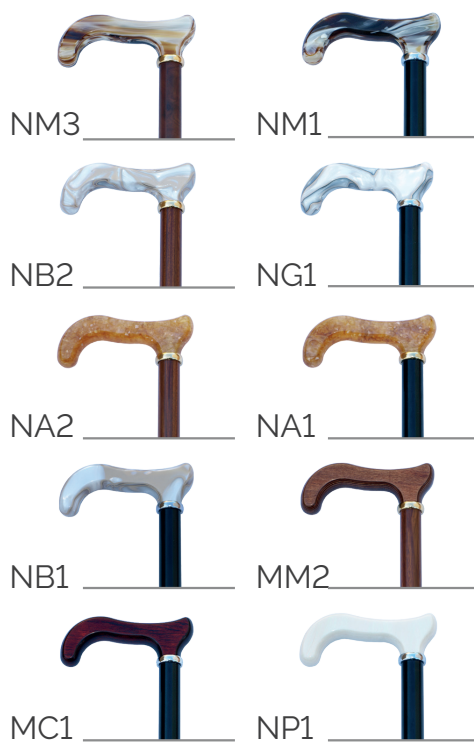

## ESPECIFICACIONES

Muletilla de paseo con tubo de aluminio

Acabado del puño en nácar y/o madera

## ACABADOS DISPONIBLES

## OPCIONES/ACCESORIOS

*Contera de playa*

| ALTURA DEL PUÑO AL SUELO | PESO     | RESISTENCIA |
|--------------------------|----------|-------------|
| 80 a 92 cm               | 0,375 kg | 100 kg      |