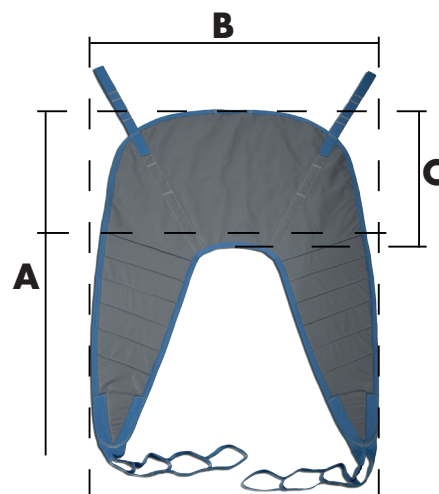

Todos los arneses Forta son de alta gama y cuentan con doble acolchado

Contamos con distintos modelos de arnés para cubrir las distintas necesidades de los usuarios:

Arnés de elevación

TALLA	A	B	C
S	1250 mm	850 mm	520 mm
M	1350 mm	950 mm	620 mm
L	1450 mm	1050 mm	720 mm

Arnés de bipedestación

TALLA	ABDOMEN
M	75 a 105 cm
L	95 a 130 cm
XL	115 a 155 cm

Arnés de elevación con apoya cabeza

TALLA	A	B	C
S	1250 mm	850 mm	520 mm
M	1350 mm	950 mm	620 mm
L	1450 mm	1050 mm	720 mm

Kits de conversión

Convierte la grúa Práctica de elevación en la grúa Bipedestación o viceversa

Incluyen el brazo y arnés correspondiente así como la plataforma para las piernas en el caso de bipedestación

No se requieren herramientas para realizar el cambio de brazo